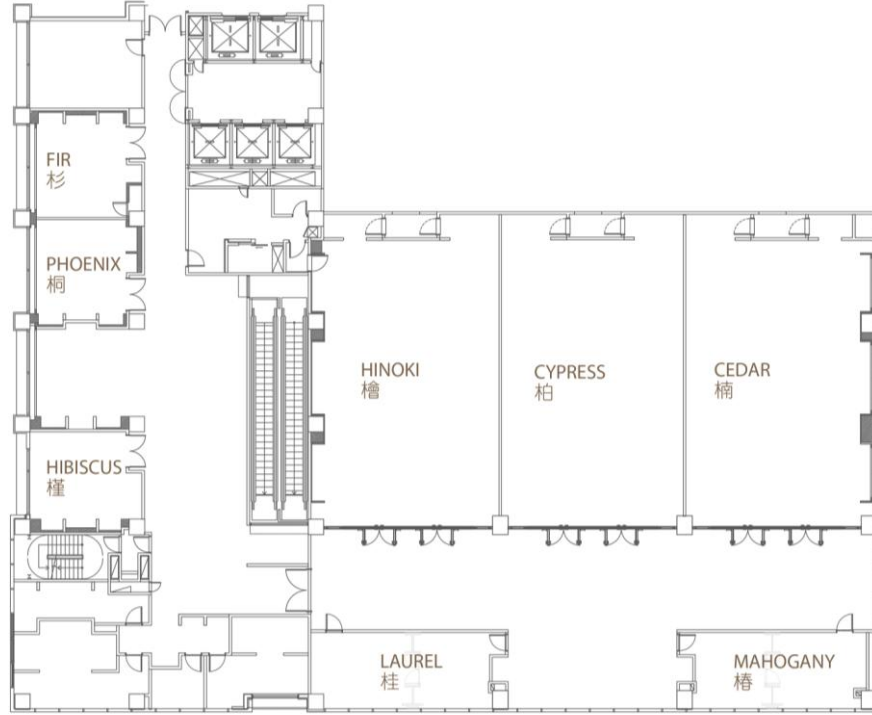

## 礁溪寒沐酒店宴會廳 平面圖與容量表

廳名 VENUE	坪 PING	面積 平方公尺 Area (m <sup>2</sup> )	長 公尺 L (m)	寬 公尺 W (m)	高 公尺 H (m)	宴會型 BANQUET 桌(Table)	劇院型 THEATER 位(Person)	教室型 CLASSROOM 位(Person)	會議室 MEETROOM 位(Person)
寒沐宴會廳 GRAND BALLROOM	160.9	531.8	15.74	31.11	5.7	35	450	231	
楠 CEDAR	53.9	178.2	15.74	10.22	5.7	7	144	63	
柏 CYPRESS	53.5	176.7	15.74	10.67	5.7	7	144	63	
HINOKI 檜	53.5	176.9	15.74	10.22	5.7	7	144	63	
杉-桐 FIR- PHOENIX	18.4	61	5.344	10.4	4.0	5	72	30	U 字型 24 □字型 36
杉 FIR	9.2	30.5	5.44	5.20	4.0	2	24	18	U 字型 15 □字型 18
桐 PHOENIX	9.2	30.5	5.44	5.20	4.0	2	24	18	U 字型 15 □字型 18
槿 HIBISCUS	8.4	27.9	5.00	5.20	4.0	2	24	12	U 字型 15 □字型 18
椿 MAHOGANY	11.8	39.0	11.30	4.39	4.0	1			
桂 LAUREL	12.3	40.6	11.54	4.39	4.0	1			